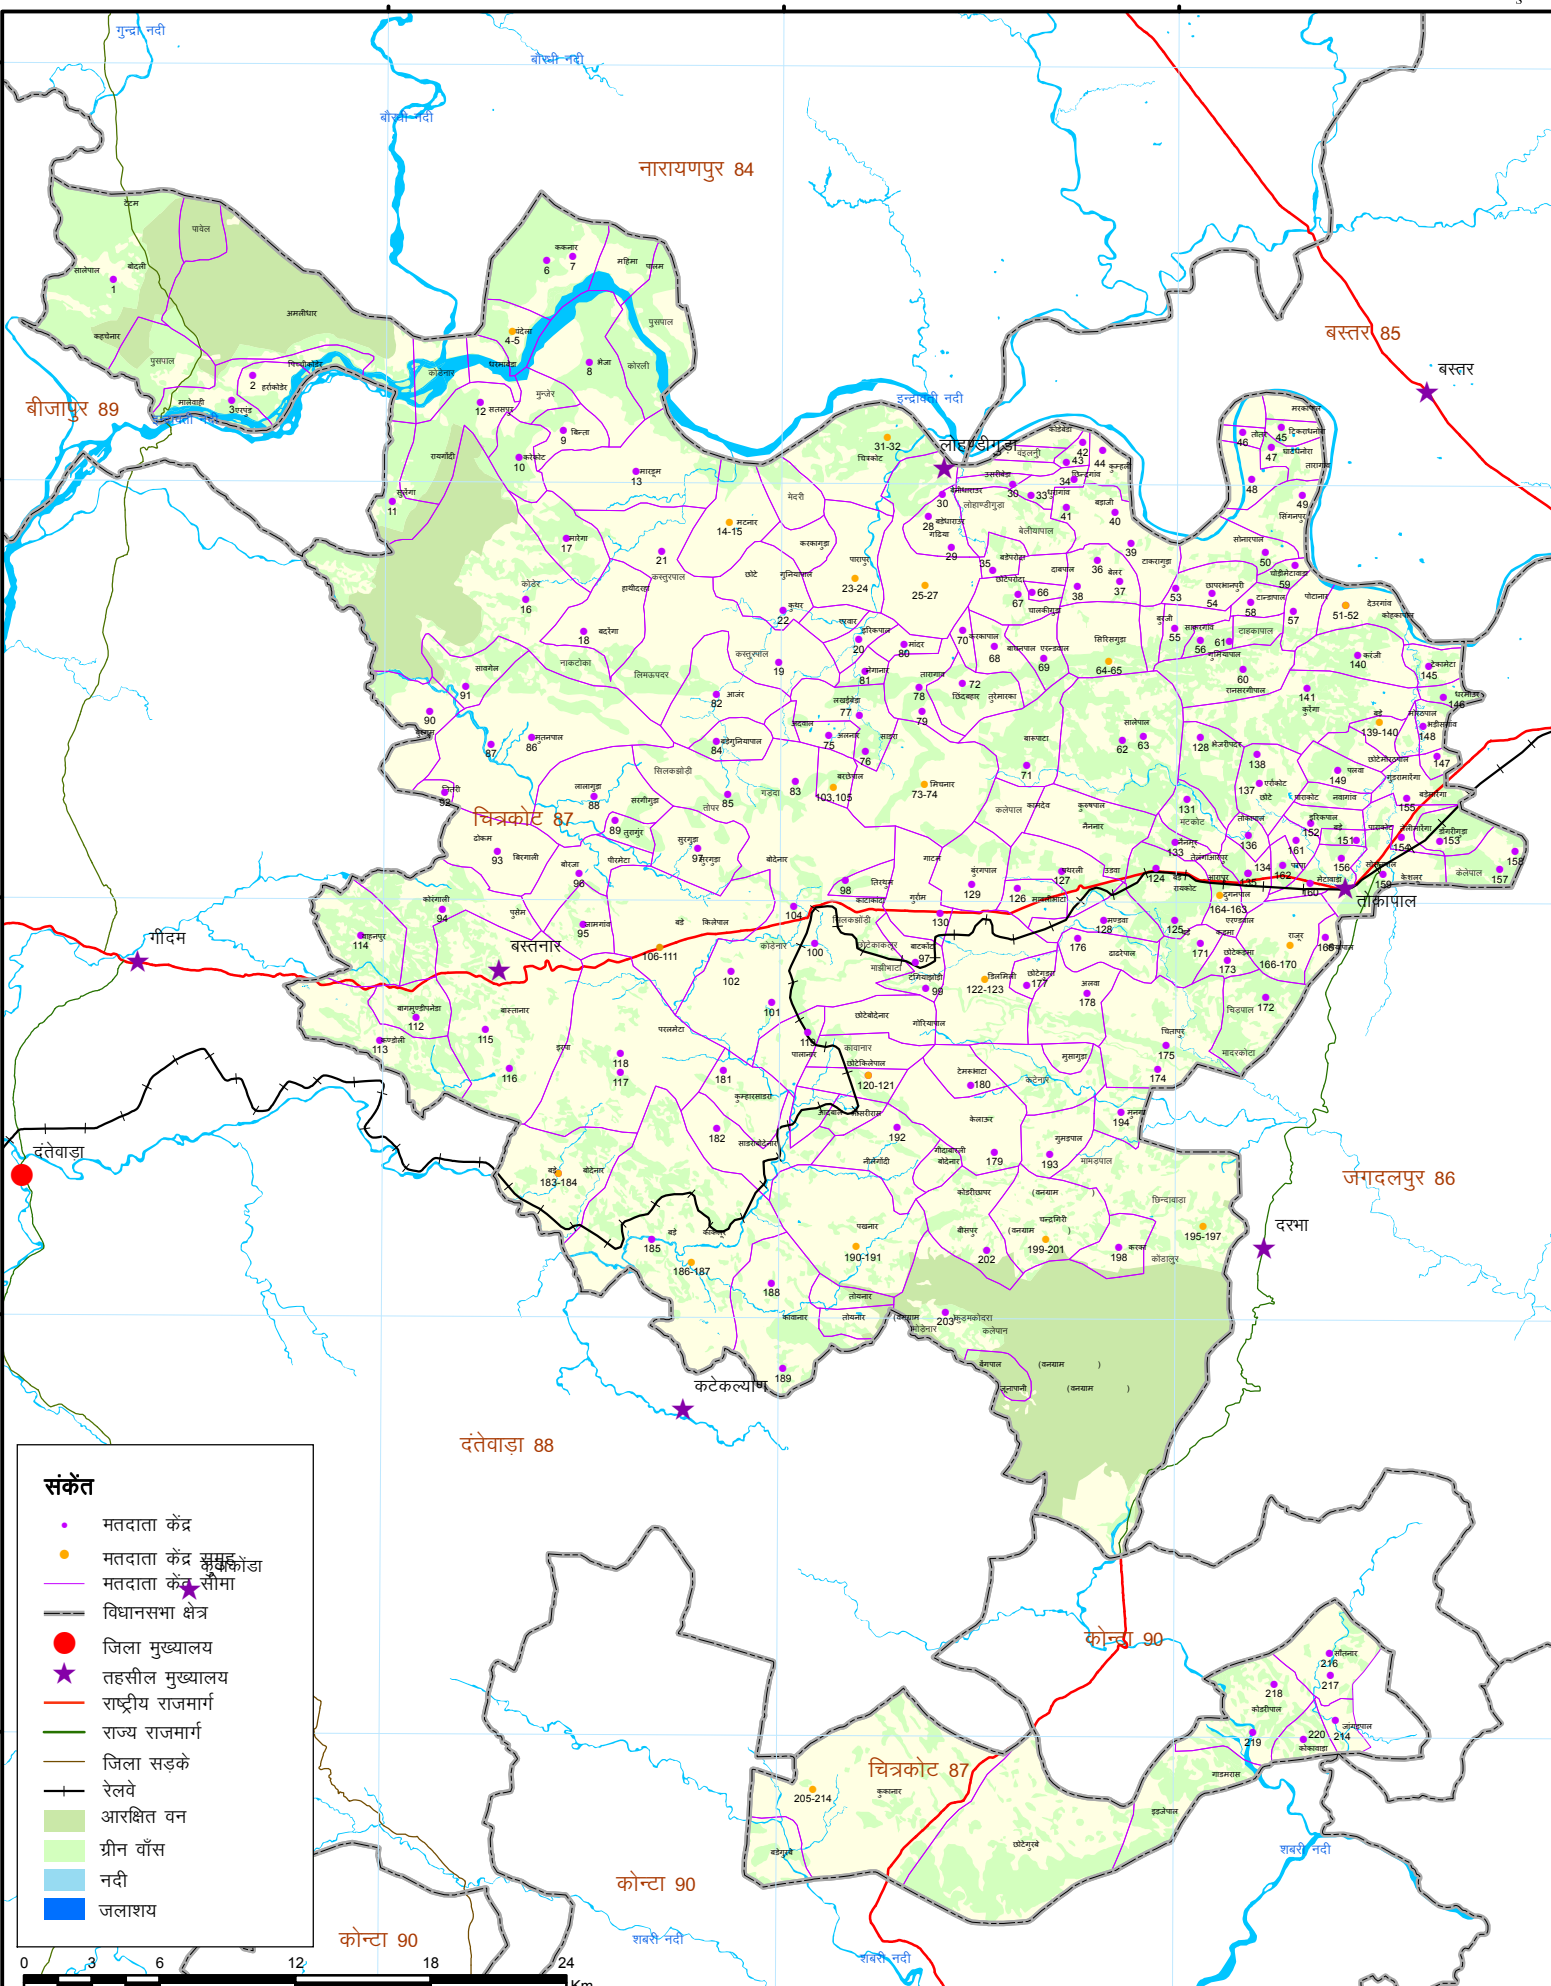

विधानसभा क्षेत्र चित्रकोट 87

81°30'0"E

81°40'0"E

81°50'0"E

19°20'0"N

19°20'0"N

19°10'0"N

19°10'0"N

19°00'0"N

19°00'0"N

18°50'0"N

18°50'0"N

18°40'0"N

18°40'0"N

संकेत

- मतदाता केंद्र
- मतदाता केंद्र समूह
- मतदाता केंद्र सीमा
- विधानसभा क्षेत्र
- जिला मुख्यालय
- ★ तहसील मुख्यालय
- राष्ट्रीय राजमार्ग
- राज्य राजमार्ग
- जिला सड़के
- रेलवे
- आरक्षित वन
- ग्रीन वॉस
- नदी
- जलाशय

81°30'0"E

81°40'0"E

81°50'0"E